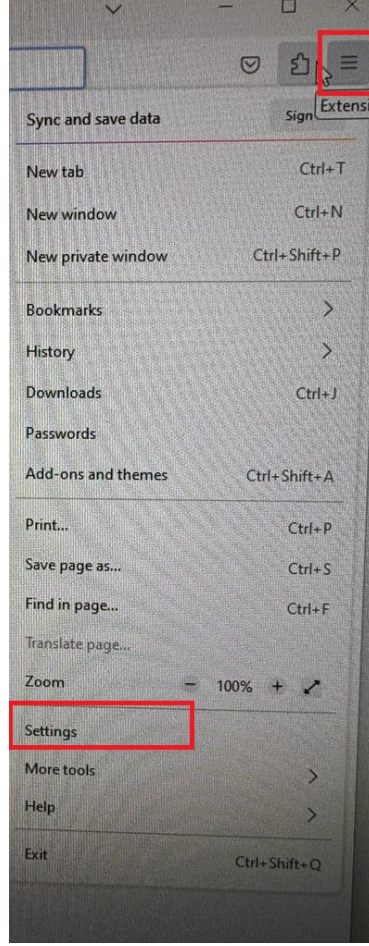

- 2- Ayarlara girdiğinizde açılan sayfanın en aşağısına kadar indiğinizde; **Ağ ayarları** karşınıza çıkacaktır. Burada işaretlenen **Ayarlar** butonuna basarak ayar değişikliğini gerçekleştirmeniz gerekmektedir.